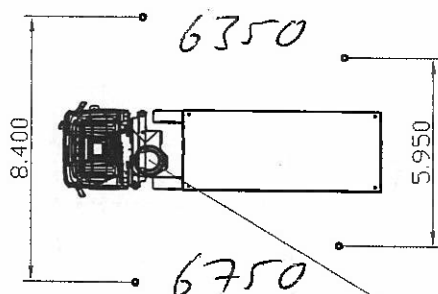

Leergewicht: 22 t.
 Zuladung: 10 t.

Zul. Gesamt: 32 t.

6020K8

▽ Manuelle Verlängerung

* Ohne manuelle Verlängerungen
 Die angegebenen Belastungen dürfen nicht überschritten werden.

R20.500

Hänger: 5 t. (Leergewicht)
 Zuladung: 13 t.