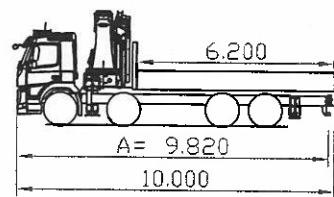

Leergewicht: 22 t.
 Zuladung: 10 t.

Zul. Gesamt: 32 t.

6020K8

▽ Manuelle Verlängerung

* Ohne manuelle Verlängerungen
 Die angegebenen Belastungen dürfen nicht überschritten werden.

R20.500

Hänger: 5 t. (Leergewicht)
 Zuladung: 13 t.