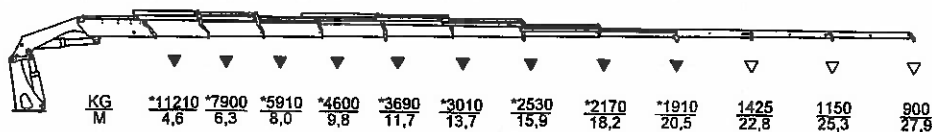

Leergewicht: 22 t.
 Zuladung: 10 t.

Zul. Gesamt: 32 t.

6020K8

▽ Manuelle Verlängerung

* Ohne manuelle Verlängerungen
 Die angegebenen Belastungen dürfen nicht überschritten werden.

R20.500

Hänger: 5 t. (Leergewicht)
 Zuladung: 13 t.